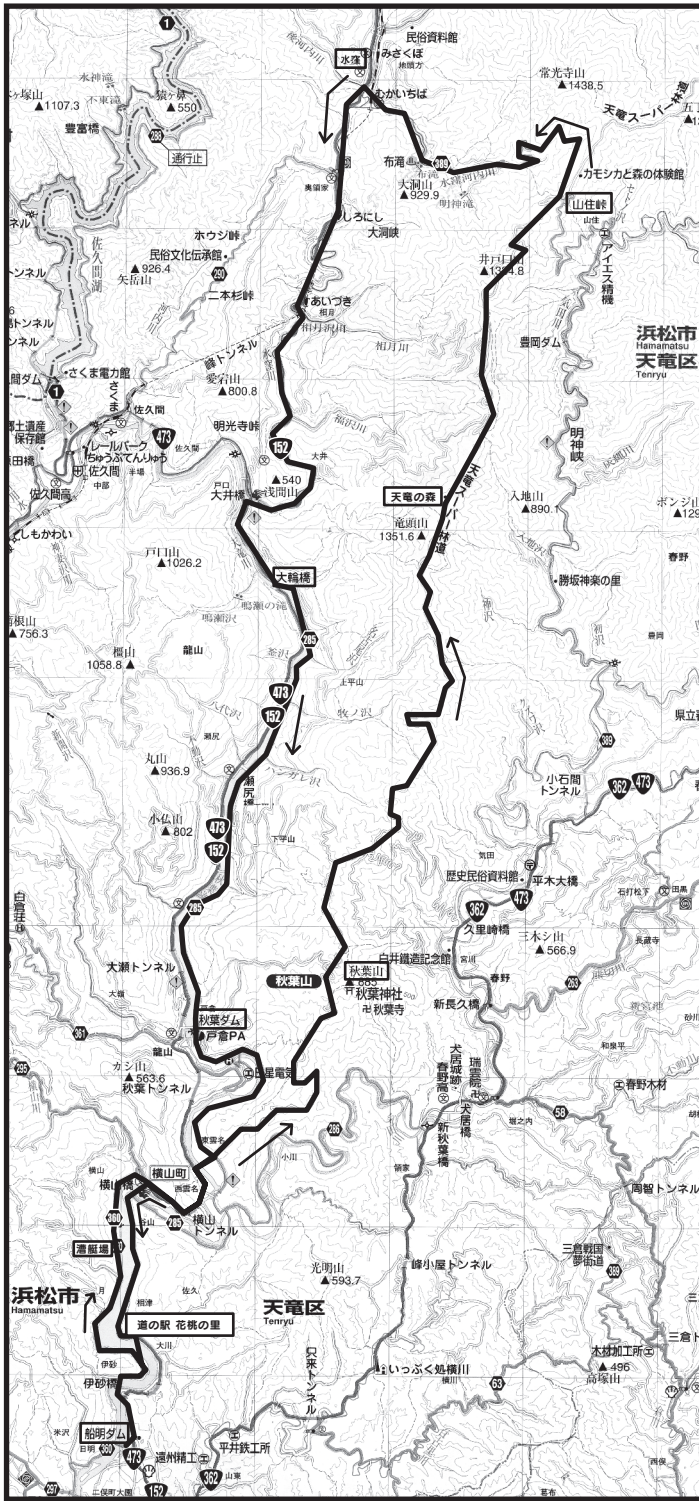

■山岳コース(102km)

■ファミリーコース(55km)

■集合場所

■山岳コース(102km)