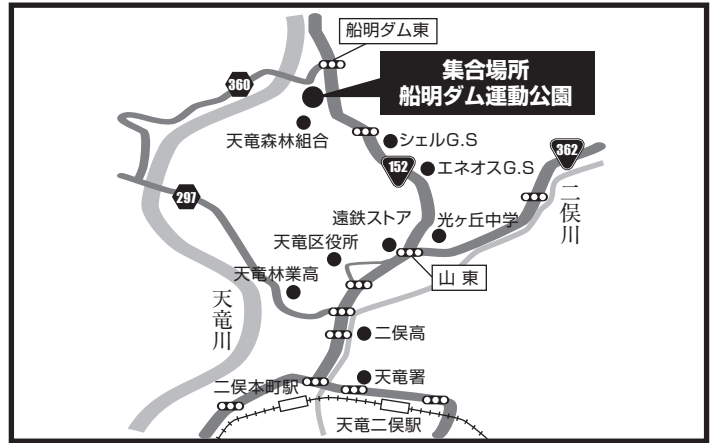

■山岳コース(102km)

■ファミリーコース(55km)

■集合場所

■山岳コース(102km)